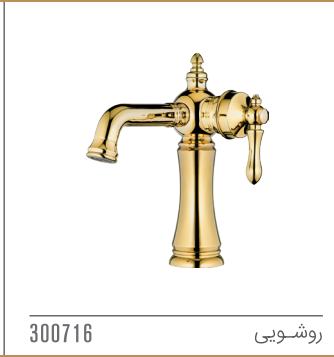

آسا (با رنگ‌های طلایی، طلایی مات، استیل و کروم موجود است.)

دوش 300686

ظرفشویی 300688

روشویی اهرمی پایه بلند 300751

قو دیواری بدون علم 300754

مروارید (با رنگ‌های استیل و کروم موجود است.)

ظرفشویی دو کاره با علم ساده 300670

ظرفشویی دو کاره با علم فنری 300668

روشویی 300716

توالت 300715

آرنیکا (با رنگ‌های طلایی و کروم موجود است.)

دوش 300714

ظرفشویی 300725

روشویی پایه بلند 300722

ظرفشویی فنری 300865