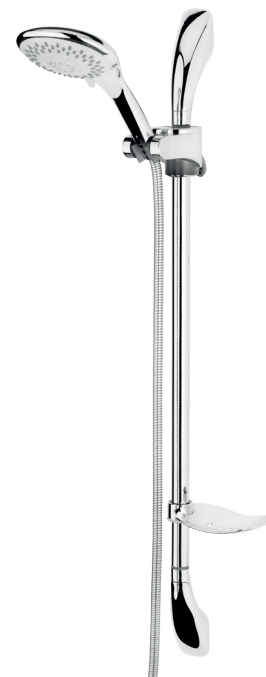

300606 تک حالته اکو