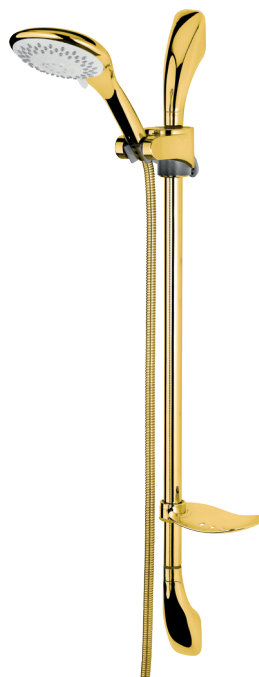

300608 تک حالته اکو