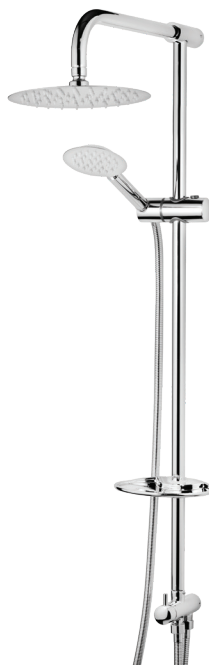

**هما**

دوش 300768

توالت 300767

روشویی 300769

روشویی متحرک با علم کوتاه 300262

**پروانه**

ظرفشویی فنری 300336

روشویی متحرک با علم ۲۵ 300252

**شینگ توالت (با رنگ‌های طلایی، طلایی مات، سفید، استیل، کروم و مشکی موجود است.)**

 <p>300280 شینگ توالت</p>	 <p>300539 شینگ توالت</p>	 <p>300532 شینگ توالت</p>	 <p>300277 شینگ توالت</p>
--	--	---	--

**شینگ توالت**

 <p>300278 شینگ توالت</p>	 <p>300276 شینگ توالت</p>
---	--

لارا (توکار) (با رنگ‌های طلایی، سفید و کروم موجود است.)

300858

دوش توکار با سردوش سقفی تنسو

300862

دوش توکار با سردوش دیواری تنسو

لارا (توکار) (با رنگ‌های طلایی، سفید و کروم موجود است.)

300860

روشویی توکار

300856

توالت توکار

علم یونیکا دو حالته (با رنگ‌های طلایی، طلایی مات، سفید، استیل، کروم و مشکی موجود است.)

300779 دو حالته تنسو برس‌دار

300419 دو حالته تنسو

300430 دو حالته فلت